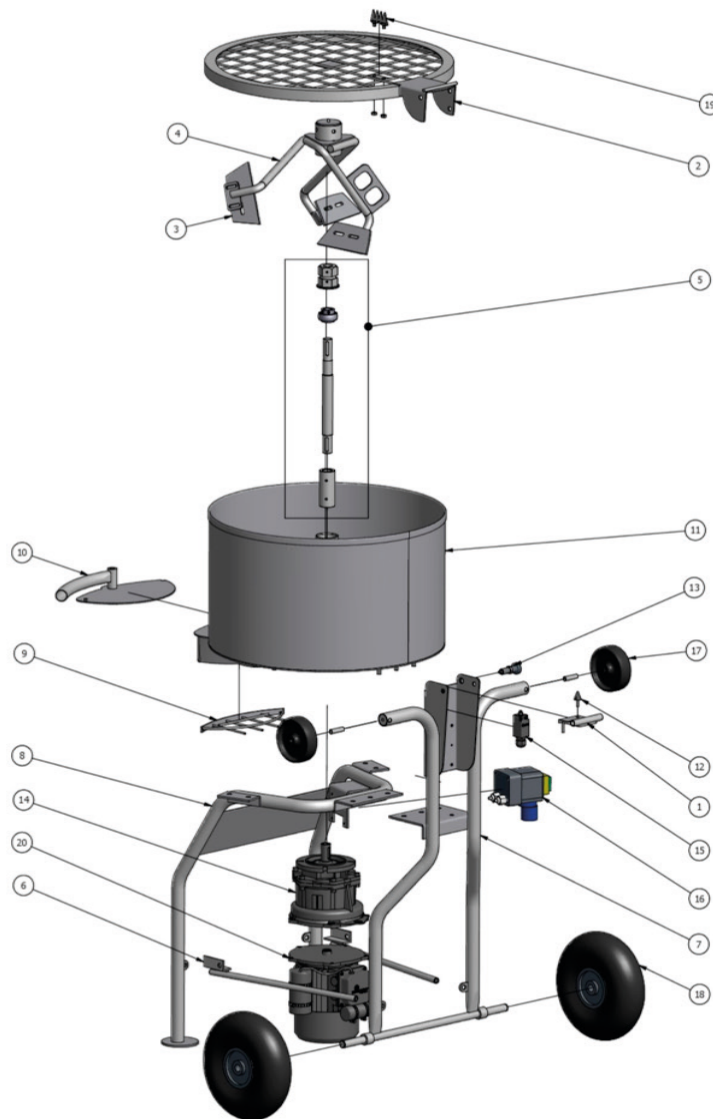

# E120 reservedele / spare parts

POS.	PART NUMBER	BESKRIVELSE	DESCRIPTION
1	50601	Plade for lågkontakt	Plate for cover switch
2	50540	Låg, Ø674 mm	Cover, Ø674 mm
3	50443	Metalskovle komplet sæt (3 stk.)	Metalshovels complete set (3 pcs)
4	50421	Blanderarm (uden skovle)	Mixer head (without shovels)
5	50650	Komplet drivaksel inkl. bøsning	Complete drive shaft with bearing
6	50571	Forbindelsesstykke sæt (2 stk.)	Connection bar set (2 pcs)
7	50528	Bagramme understel	Back frame
8	50526	Forramme understel	Front frame
9	50350	Udløbsbeskyttelse	Outlet protection
10	50374	Udløbsplade komplet	Trapdoor complete
11	50502	Blanderkar H374xØ645 mm	Container H374xØ645 mm
12	50327	Gummidæmper	Rubber damper
13	50328	Positionsbolt	Positioning bolt
14+20	50200	Motor+gear 2,0kW 240V Fabrika	Motor+gear 2.0kW 240V Fabrika
15	50326	Mekanisk lågafbryder	Mechanical cover switch
16	50300	Hovedafbryder 240V	Main switch 240V
17	50343	Transporthjul+bøsning (1 stk.)	Transportwheel+bushing (1 pc)
18	50340	Luftgummihjul (1 stk.)	Rubberwheel (1 pc)
19	50641	Sækkekniv komplet	Sack knife complete